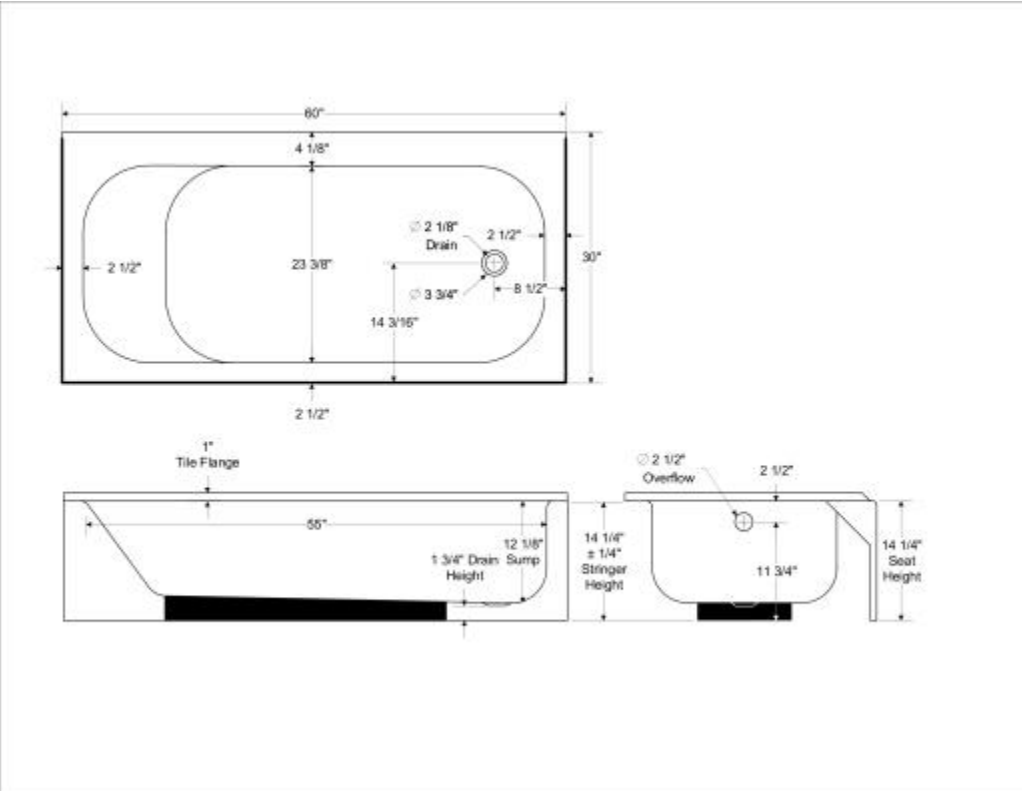

# Aloha 60 x 30 Porcelain Enamel Alcove Bathtub

**Model number:**

011-3364-00

**Dimensions:** 60" x 30" x 14.25"

**Installation:** Alcove

**Material:** Porcelain Enamel

## Dimensions

60 x 30 x 14 1/4 In.  
(1524 x 762 x 362 mm)

## Bathing Well

55 In. x 23 1/2 In.  
(1397 mm x 594 mm)

## Deck Width

30 In. - 762 mm