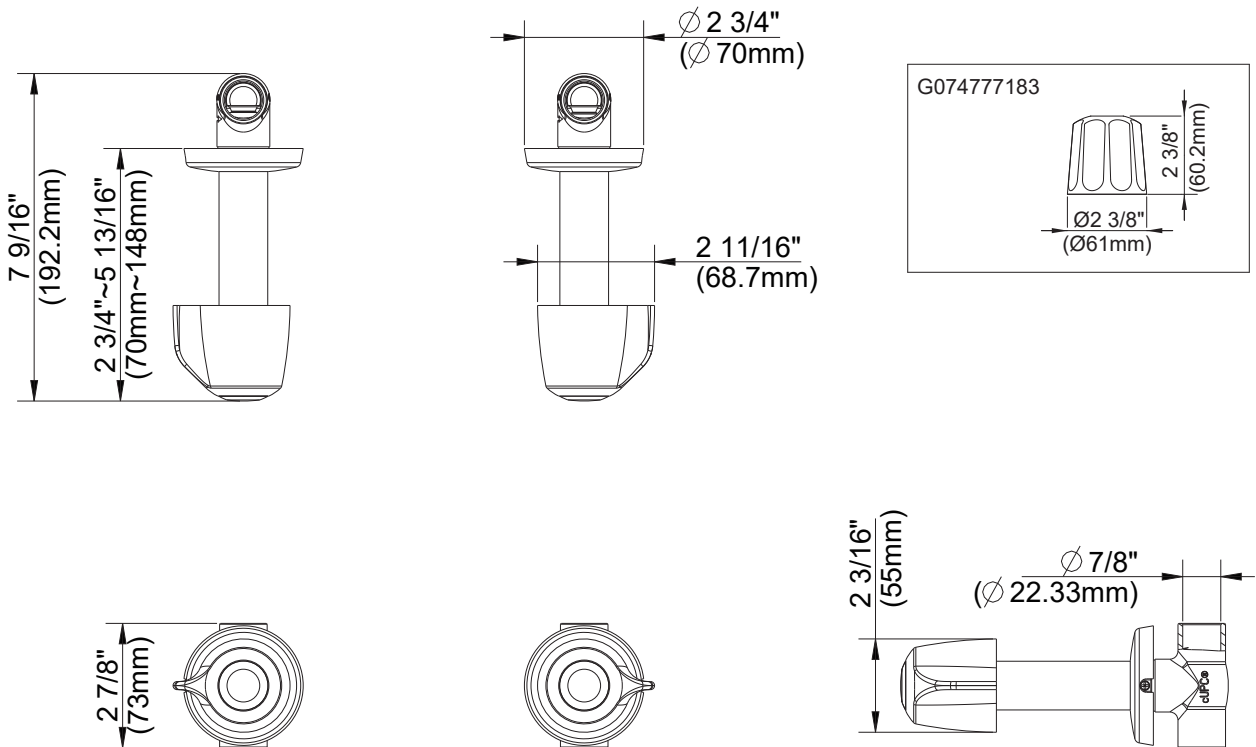

Grifería de patrón recto y válvula de compresión

ESPECIFICACIONES

Características/Beneficios

- Griferías de patrón recto y válvulas de compresión
- Incluye un vástago caliente y un vástago frío
- Cuerpo de la válvula de latón fundido con conexiones soldadas de 3/4"
- Incluye escudetes de manga deslizante

Núm. de SKU

G004777183

G004777183	Conexiones soldadas de 3/4", manijas de metal
G074777183	Conexiones soldadas de 3/4", manijas estriadas de metal

Prefijos disponibles

07- Manija de metal estriado

Sufijos disponibles

-83 Escudete de manga deslizante

Colores/Acabados disponibles

Los cuadros de color son solo de referencia.

Color	Código	Descripción
☐		Cromo

Estándares y certificación

ASME A112.18.1/CSA B125.1
NSF/ANSI/CAN 61-9: Q≤1
NSF/ANSI/CAN 372
ADA, solo G004777183

Información a presentar:

Nombre: _____
Ubicación: _____

Contratista: _____
N.º de contacto: _____