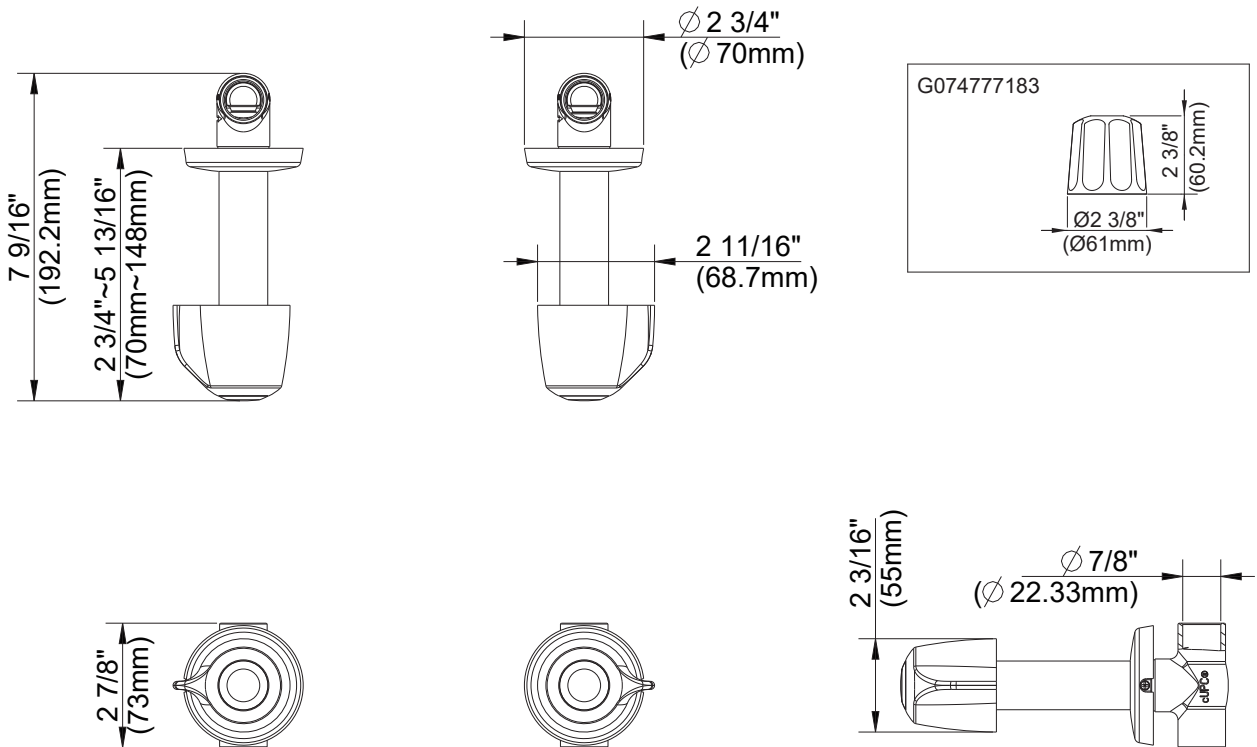

Straight Pattern Trim & Compression Valve

SPECIFICATIONS

Features/Benefits

- Straight Pattern Trims & Compression Valves
- Includes One Hot and One Cold Stems
- Cast Brass Valve Body with 3/4" Sweat Connections
- Includes Sliding Sleeve Escutcheons

SKU# Numbers

G004777183

G004777183	Sweat, 3/4" Connections, Metal Handles
G074777183	Sweat, 3/4" Connections, Metal Fluted Handles

Prefixes Available

07- Metal Fluted Handle

Suffixes Available

-83 Sliding Sleeve Escutcheon

Submittal Information:

Name: _____ Contractor: _____
 Location: _____ Contact #: _____

Garniture à raccord droit et valve de compression

CARACTÉRISTIQUES

Caractéristiques et avantages

- Garnitures à raccord droit et valves de compression
- Une tige pour eau chaude et une tige pour eau froide comprises
- Corps de valve en laiton coulé avec raccords soudés de 3/4 po
- Plaques décoratives coulissantes comprises

G004777183

N° d'article

G004777183 Raccords soudés de 3/4 po, poignées en métal

G074777183 Raccords soudés de 3/4 po, poignées cannelées en métal

Préfixes disponibles

07- Poignée cannelée en métal

Suffixes disponibles