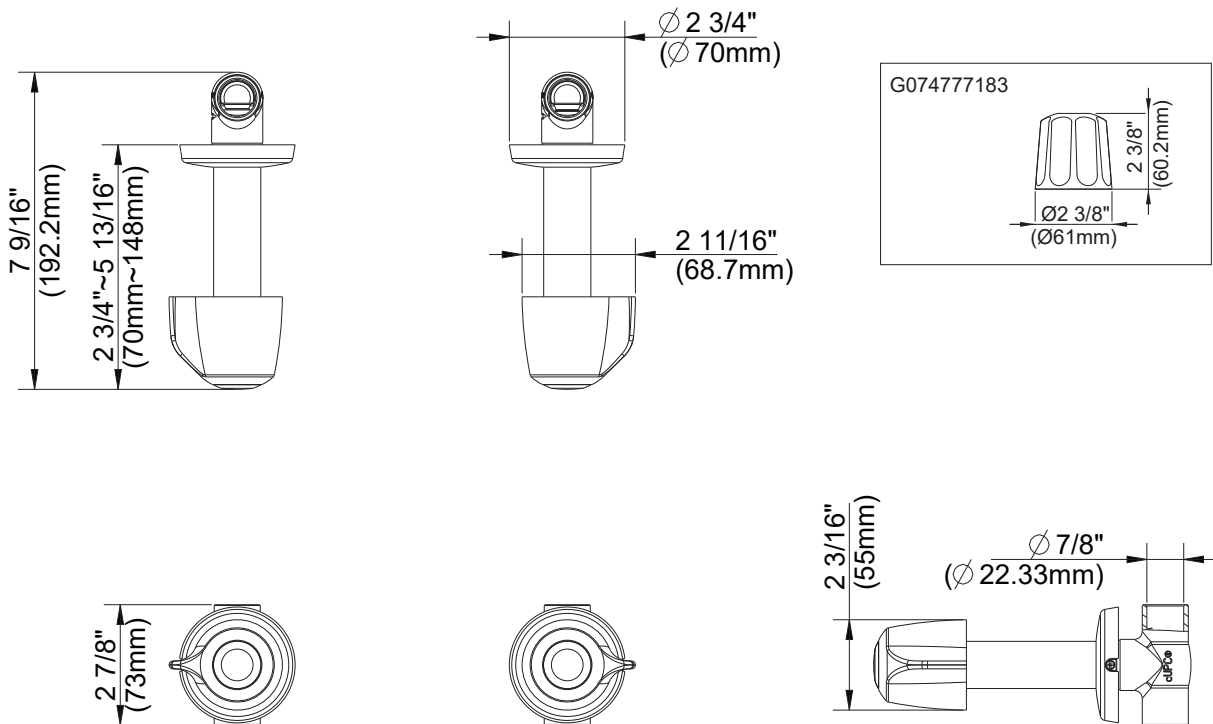

Garniture à raccord droit et valve de compression

CARACTÉRISTIQUES

Caractéristiques et avantages

- Garnitures à raccord droit et valves de compression
- Une tige pour eau chaude et une tige pour eau froide comprises
- Corps de valve en laiton coulé avec raccords soudés de 3/4 po
- Plaques décoratives coulissantes comprises

G004777183

N° d'article

G004777183 Raccords soudés de 3/4 po, poignées en métal

G074777183 Raccords soudés de 3/4 po, poignées cannelées en métal

Préfixes disponibles

07- Poignée cannelée en métal

Suffixes disponibles

-83 Plaque décorative coulissante

Couleurs/finis offerts

Les carrés de couleur ne sont fournis qu'à titre de référence seulement.

Couleur Code Description

☐ ☐ Chrome

Normes et certifications

ASME A112.18.1/CSA B125.1

NSF/ANSI/CAN 61-9: Q≤1

NSF/ANSI/CAN 372

ADA (G004777183 seulement)

Renseignements pour la soumission :

Nom :

Entrepreneur :

Emplacement :

Numéro de téléphone :