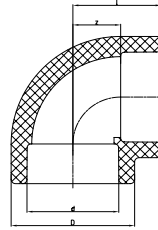

## aquatherm ELBOW 90° (MOLDED, SOCKET)

New Part no.	Old Part no.	Dimension (ND — OD)	d	z	l	D	Weight [lb]
			[in]	[in]	[in]	[in]	
1080020900	0112108	½" — 20 mm	0.79	0.43	1.00	1.16	0.04
1080025901	0112110	¾" — 25 mm	0.98	0.53	1.16	1.34	0.05
1080032902	0112112	1" — 32 mm	1.26	0.67	1.38	1.69	0.09
1080040903	0112114	1 ¼" — 40 mm	1.57	0.83	1.63	2.05	0.17
1080050904	0112116	1 ½" — 50 mm	1.97	1.02	1.95	2.68	0.36
1080063905	0112118	2" — 63 mm	2.48	1.28	2.36	3.31	0.65
1080075906	0112120	2 ½" — 75 mm	2.95	1.52	2.70	3.94	0.98
1080090907	0112122	3" — 90 mm	3.54	1.81	3.11	4.72	1.61
1080110908	0112124	3 ½" — 110 mm	4.33	2.20	3.66	5.79	2.85
1080125909	0112126	4" — 125 mm	4.92	3.01	4.59	6.57	4.42

## aquatherm ELBOW 90° SR (SHORT RADIUS, MOLDED, BUTT-FUSION)

The length of some fittings may not accommodate all butt-fusion equipment.

**NOTE: Verify the equipment to be used is compatible with the fittings when ordering.**

SDR	New Part no.	Old Part No.	Dimension (ND — OD)	D	z	Weight [lb]
				[in]	[in]	
17.6	2087160021	2512130	6" — 160 mm	6.30	5.71	3.62
	2087200023	2512134	8" — 200 mm	7.87	8.23	6.45
	2087250025	2512138	10" — 250 mm	9.84	9.45	11.8
11	1084160911	0112131	6" — 160 mm	6.30	5.71	5.65
	1084200913	0112135	8" — 200 mm	7.87	8.23	9.26
	1084250915	0112139	10" — 250 mm	9.84	9.45	16.9
9	1083160070	0312130	6" — 160 mm	6.30	5.71	5.23
	1083200071	0312134	8" — 200 mm	7.87	6.88	10.9
	1083250072	0312138	10" — 250 mm	9.84	8.63	19.8
7.4	1082160910	0112130	6" — 160 mm	6.30	5.71	5.65

## aquatherm STREET 90° female/male

New Part no.	Old Part no.	Dimension (ND — OD)	d	z	l	D	l1	z1	Weight [lb]
			[in]	[in]	[in]	[in]	[in]	[in]	
1080020916	0112308	½" — 20 mm	0.79	0.43	1.00	1.16	1.00	0.59	0.04
1080025917	0112310	¾" — 25 mm	0.98	0.53	1.16	1.34	1.16	0.67	0.05
1080032918	0112312	1" — 32 mm	1.26	0.67	1.38	1.69	1.54	0.85	0.10
1080040919	0112314	1 ¼" — 40 mm	1.57	0.83	1.63	2.05	1.79	1.02	0.18