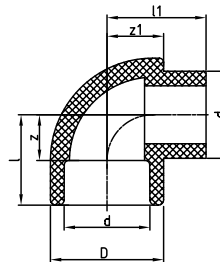

## aquatherm ELBOW 90° (MOLDED, SOCKET)

New Part no.	Old Part no.	Dimension (ND — OD)	d	z	l	D	Weight [lb]
			[in]	[in]	[in]	[in]	
1080020900	0112108	½" — 20 mm	0.79	0.43	1.00	1.16	0.04
1080025901	0112110	¾" — 25 mm	0.98	0.53	1.16	1.34	0.05
1080032902	0112112	1" — 32 mm	1.26	0.67	1.38	1.69	0.09
1080040903	0112114	1 ¼" — 40 mm	1.57	0.83	1.63	2.05	0.17
1080050904	0112116	1 ½" — 50 mm	1.97	1.02	1.95	2.68	0.36
1080063905	0112118	2" — 63 mm	2.48	1.28	2.36	3.31	0.65
1080075906	0112120	2 ½" — 75 mm	2.95	1.52	2.70	3.94	0.98
1080090907	0112122	3" — 90 mm	3.54	1.81	3.11	4.72	1.61
1080110908	0112124	3 ½" — 110 mm	4.33	2.20	3.66	5.79	2.85
1080125909	0112126	4" — 125 mm	4.92	3.01	4.59	6.57	4.42

## aquatherm ELBOW 90° SR (SHORT RADIUS, MOLDED, BUTT-FUSION)

The length of some fittings may not accommodate all butt-fusion equipment.

**NOTE: Verify the equipment to be used is compatible with the fittings when ordering.**

SDR	New Part no.	Old Part No.	Dimension (ND — OD)	D	z	Weight [lb]
				[in]	[in]	
17.6	2087160021	2512130	6" — 160 mm	6.30	5.71	3.62
	2087200023	2512134	8" — 200 mm	7.87	8.23	6.45
	2087250025	2512138	10" — 250 mm	9.84	9.45	11.8
11	1084160911	0112131	6" — 160 mm	6.30	5.71	5.65
	1084200913	0112135	8" — 200 mm	7.87	8.23	9.26
	1084250915	0112139	10" — 250 mm	9.84	9.45	16.9
9	1083160070	0312130	6" — 160 mm	6.30	5.71	5.23
	1083200071	0312134	8" — 200 mm	7.87	6.88	10.9
	1083250072	0312138	10" — 250 mm	9.84	8.63	19.8
7.4	1082160910	0112130	6" — 160 mm	6.30	5.71	5.65

## aquatherm STREET 90° female/male

New Part no.	Old Part no.	Dimension (ND — OD)	d	z	l	D	l1	z1	Weight [lb]
			[in]	[in]	[in]	[in]	[in]	[in]	
1080020916	0112308	½" — 20 mm	0.79	0.43	1.00	1.16	1.00	0.59	0.04
1080025917	0112310	¾" — 25 mm	0.98	0.53	1.16	1.34	1.16	0.67	0.05
1080032918	0112312	1" — 32 mm	1.26	0.67	1.38	1.69	1.54	0.85	0.10
1080040919	0112314	1 ¼" — 40 mm	1.57	0.83	1.63	2.05	1.79	1.02	0.18