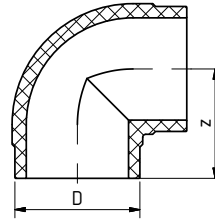

## aquatherm ELBOW 90° (MOLDED, SOCKET)

New Part no.	Old Part no.	Dimension (ND — OD)	d	z	l	D	Weight [lb]
			[in]	[in]	[in]	[in]	
1080020900	0112108	½" — 20 mm	0.79	0.43	1.00	1.16	0.04
1080025901	0112110	¾" — 25 mm	0.98	0.53	1.16	1.34	0.05
1080032902	0112112	1" — 32 mm	1.26	0.67	1.38	1.69	0.09
1080040903	0112114	1 ¼" — 40 mm	1.57	0.83	1.63	2.05	0.17
1080050904	0112116	1 ½" — 50 mm	1.97	1.02	1.95	2.68	0.36
1080063905	0112118	2" — 63 mm	2.48	1.28	2.36	3.31	0.65
1080075906	0112120	2 ½" — 75 mm	2.95	1.52	2.70	3.94	0.98
1080090907	0112122	3" — 90 mm	3.54	1.81	3.11	4.72	1.61
1080110908	0112124	3 ½" — 110 mm	4.33	2.20	3.66	5.79	2.85
1080125909	0112126	4" — 125 mm	4.92	3.01	4.59	6.57	4.42

## aquatherm ELBOW 90° SR (SHORT RADIUS, MOLDED, BUTT-FUSION)

The length of some fittings may not accommodate all butt-fusion equipment.

**NOTE: Verify the equipment to be used is compatible with the fittings when ordering.**

SDR	New Part no.	Old Part No.	Dimension (ND — OD)	D	z	Weight [lb]
				[in]	[in]	
17.6	2087160021	2512130	6" — 160 mm	6.30	5.71	3.62
	2087200023	2512134	8" — 200 mm	7.87	8.23	6.45
	2087250025	2512138	10" — 250 mm	9.84	9.45	11.8
11	1084160911	0112131	6" — 160 mm	6.30	5.71	5.65
	1084200913	0112135	8" — 200 mm	7.87	8.23	9.26
	1084250915	0112139	10" — 250 mm	9.84	9.45	16.9
9	1083160070	0312130	6" — 160 mm	6.30	5.71	5.23
	1083200071	0312134	8" — 200 mm	7.87	6.88	10.9
	1083250072	0312138	10" — 250 mm	9.84	8.63	19.8
7.4	1082160910	0112130	6" — 160 mm	6.30	5.71	5.65

## aquatherm STREET 90° female/male

New Part no.	Old Part no.	Dimension (ND — OD)	d	z	l	D	l1	z1	Weight [lb]
			[in]	[in]	[in]	[in]	[in]	[in]	
1080020916	0112308	½" — 20 mm	0.79	0.43	1.00	1.16	1.00	0.59	0.04
1080025917	0112310	¾" — 25 mm	0.98	0.53	1.16	1.34	1.16	0.67	0.05
1080032918	0112312	1" — 32 mm	1.26	0.67	1.38	1.69	1.54	0.85	0.10
1080040919	0112314	1 ¼" — 40 mm	1.57	0.83	1.63	2.05	1.79	1.02	0.18