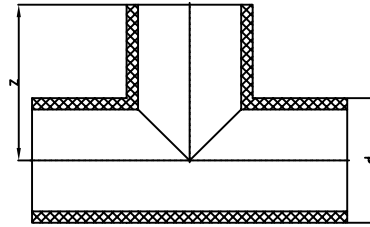

PRODUCT RANGE - TEE(s) SEGMENTED

aquatherm blue pipe® TEE (SEGMENTED, BUTT-FUSION)

SDR	New Part no.	Old Part No.	Dimension (ND — OD)	d	z	Weight
				[in]	[in, +0.25/-0.0]	lb/pc
17.6	9797563142	7563142	12" — 315 mm	12.4	18.1	48.0
	9797563144	7563144	14" — 355 mm	14.0	18.9	63.0
	9797563146	7563146	16" — 400 mm	15.8	19.7	82.0
	9797563148	7563148	18" — 450 mm	17.7	20.7	108
	9797563150	7563150	20" — 500 mm	19.7	23.6	152
	9797563154	7563154	24" — 630 mm	24.1	26.2	265
11	9792063143	2063143	12" — 315 mm	12.4	18.1	74.0
	9792063145	2063145	14" — 355 mm	14.0	18.9	97.0
	9792063147	2063147	16" — 400 mm	15.8	19.7	127
	9792063149	2063149	18" — 450 mm	17.7	20.7	166
9	9790813142	0813142	12" — 315 mm	12.4	18.1	94.6
	9790813144	0813144	14" — 355 mm	14.0	18.9	125.4