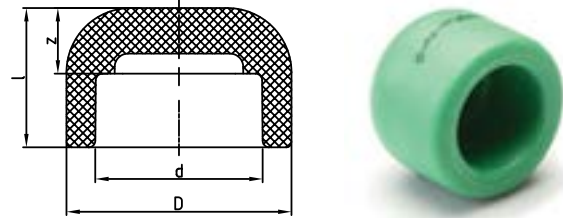

## aquatherm END CAP (SOCKET)

New Part no.	Old Part no.	Dimension (ND — OD)	d	z	L	D	Weight
			[in]	[in]	[in]	[in]	[lb]
1020020901	0114108	½" — 20 mm	0.79	0.37	0.94	1.16	0.02
1020025902	0114110	¾" — 25 mm	0.98	0.31	0.94	1.34	0.02
1020032903	0114112	1" — 32 mm	1.26	0.53	1.24	1.69	0.05
1020040904	0114114	1 ¼" — 40 mm	1.57	0.69	1.50	2.05	0.09
1020050905	0114116	1 ½" — 50 mm	1.97	0.83	1.75	2.68	0.18
1020063906	0114118	2" — 63 mm	2.48	0.96	2.05	3.31	0.32
1020075907	0114120	2 ½" — 75 mm	2.95	1.12	2.30	3.94	0.54
1020090908	0114122	3" — 90 mm	3.54	1.36	2.26	4.72	0.80
1020110909	0114124	3 ½" — 110 mm	4.33	1.10	2.56	5.79	1.40
1020125910	0114126	4" — 125 mm	4.92	1.18	3.19	6.57	1.92

## aquatherm END CAP (BUTT-FUSION)

These fittings can be used with either the **aquatherm green pipe**® or **aquatherm blue pipe**® systems, but are all molded from the green **fusiolex**® material. The SDR of the fittings must match the SDR of the pipe.