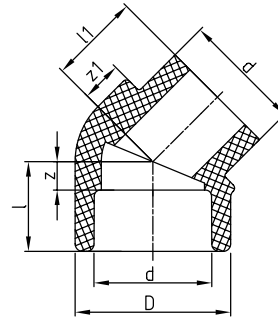

PRODUCT RANGE - 45(s)

aquatherm STREET 45° female/male

New Part no.	Old Part no.	Dimension (ND – OD)	d	z	l	D	l1	z1	Weight [lb]
			[in]	[in]	[in]	[in]	[in]	[in]	
1080020936	0112708	½" – 20 mm	0.79	0.20	0.77	1.16	0.77	0.35	0.03
1080025937	0112710	¾" – 25 mm	0.98	0.24	0.87	1.34	0.87	0.33	0.04
1080032938	0112712	1" – 32 mm	1.26	0.30	1.00	1.69	1.12	0.45	0.08
1080040939	0112714	1 ¼" – 40 mm	1.57	0.37	1.18	2.05	1.20	0.53	0.13

aquatherm blue® ELBOW 45° SD (SEGMENTED, BUTT-FUSION)

SDR	New Part no.	Old Part no.	Dimension (ND – OD)	d	z	Weight [lb]
				[in]	[in, +0.25/-0.0]	
17.6	9797462542	7462542	12" – 315 mm	12.4	7.50	15.0
	9797462544	7462544	14" – 355 mm	14.0	8.75	22.0
	9797462546	7462546	16" – 400 mm	15.8	10.0	31.0
	9797462548	7462548	18" – 450 mm	17.7	11.3	44.0
	9797462550	7462550	20" – 500 mm	19.7	12.5	60.0
	9797462554	7462554	24" – 630 mm	24.8	15.0	114
11	9797562542	7562542	12" – 315 mm	12.4	7.50	22.0
	9797562544	7562544	14" – 355 mm	14.0	8.75	33.0
	9797562546	7562546	16" – 400 mm	15.8	10.0	48.0
	9797562548	7562548	18" – 450 mm	17.7	11.3	67.0
9	9797212542	7212542	12" – 315 mm	12.4	7.50	26.1
	9797212544	7212544	14" – 355 mm	14.0	8.75	38.7