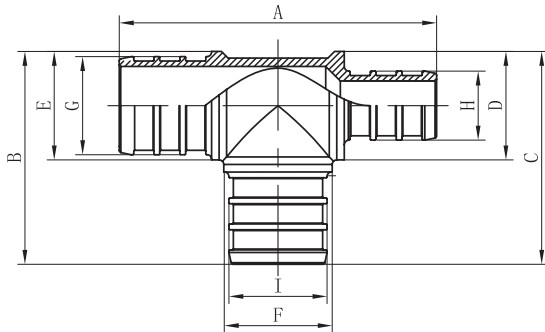

Female Sweat Elbow

Part #	Size	A	B	C	D
PXSL1212-NL	1/2"	32.4	35.3	19	11.96
PXSL1234-NL	1/2" x 3/4"	42	42	25.2	11.96
PXSL3412-NL	3/4" x 1/2"	36.1	41.8	19	16.94
PXSL3434-NL	3/4" x 3/4"	45.4	42	25.2	16.94
PXSL0100-NL	1" x 1"	53.25	50.75	33	21.74

FPT Drop Ear Elbow

Part #	Size	A	B	C	D	E	F
PXDL0012-NL	1/2"	29	45.75	26.5	13.6	11.96	1/2"
PXDL3412-NL	3/4" x 1/2"	38	47.5	27	18.6	16.94	1/2"
PXDL0034-NL	3/4"	35	50.75	31.5	18.6	16.94	3/4"

FPT Swivel Elbow

Part #	Size	A	B	C	D
PFSL1212-NL	1/2"	30	35.8	17	11.94
PFSL3434-NL	3/4"	36	42.5	23	16.94

PEX Tees

Part #	Size	A	B	C	D	E	F	G	H	I
PXTE0038-NL	3/8"	48.8	31.2	31.2	13.6	13.6	13.6	8.7	8.7	8.7
PXTE0012-NL	1/2"	48.8	31.2	31.2	13.6	13.6	13.6	11.96	11.96	11.96
PXRT1213-NL	1/2" x 1/2" x 3/4"	55	36.8	36.8	18.6	18.6	18.6	11.96	11.96	16.94
PXTE0058-NL	5/8"	52.5	34.4	34.4	16.3	16.3	16.3	14.48	14.48	14.48
PXRT3411-NL	3/4" x 1/2" x 1/2"	50.6	35.1	32.6	13.6	18.6	13.6	16.94	11.96	11.96
PXTE3413-NL	3/4" x 1/2" x 3/4"	55	36.8	35.75	-	18.6	18.6	16.94	11.96	16.94
PXRT3431-NL	3/4" x 3/4" x 1/2"	55	36.8	36.8	18.6	18.6	18.6	16.94	16.94	11.96
PXTE0034-NL	3/4"	55	36.8	36.8	18.6	18.6	18.6	16.94	16.94	16.94
PXRT3410-NL	3/4" x 3/4" x 1"	62	42.65	42.65	18.6	18.6	24	16.94	16.94	21.74
PXRT1033-NL	1" x 3/4" x 3/4"	62	43	40.3	18.6	24	18.6	21.74	16.94	16.94
PXRT1112-NL	1" x 1" x 1/2"	60.4	42.8	42.8	24	24	13.6	21.74	21.74	11.96
PXRT1134-NL	1" x 1" x 3/4"	66.6	42.9	42.9	24	24	18.6	21.74	21.74	16.94
PXRT1031-NL	1" x 3/4" x 1/2"	62	43	40.3	18.6	24	18.6	21.74	16.94	11.96
PXRT1341-NL	1" x 3/4" x 1"	65.5	47	45.75	-	24	24	21.74	16.94	21.74
PXRT1013-NL	1" x 1/2" x 3/4"	66	43	43	24	24	24	21.74	11.96	16.94
PXRT1121-NL	1" x 1/2" x 1"	65.5	47	47	24	24	24	21.74	11.96	21.74
PXTE0100-NL	1"	70.4	47.2	47.2	24	24	24	21.74	21.74	21.74